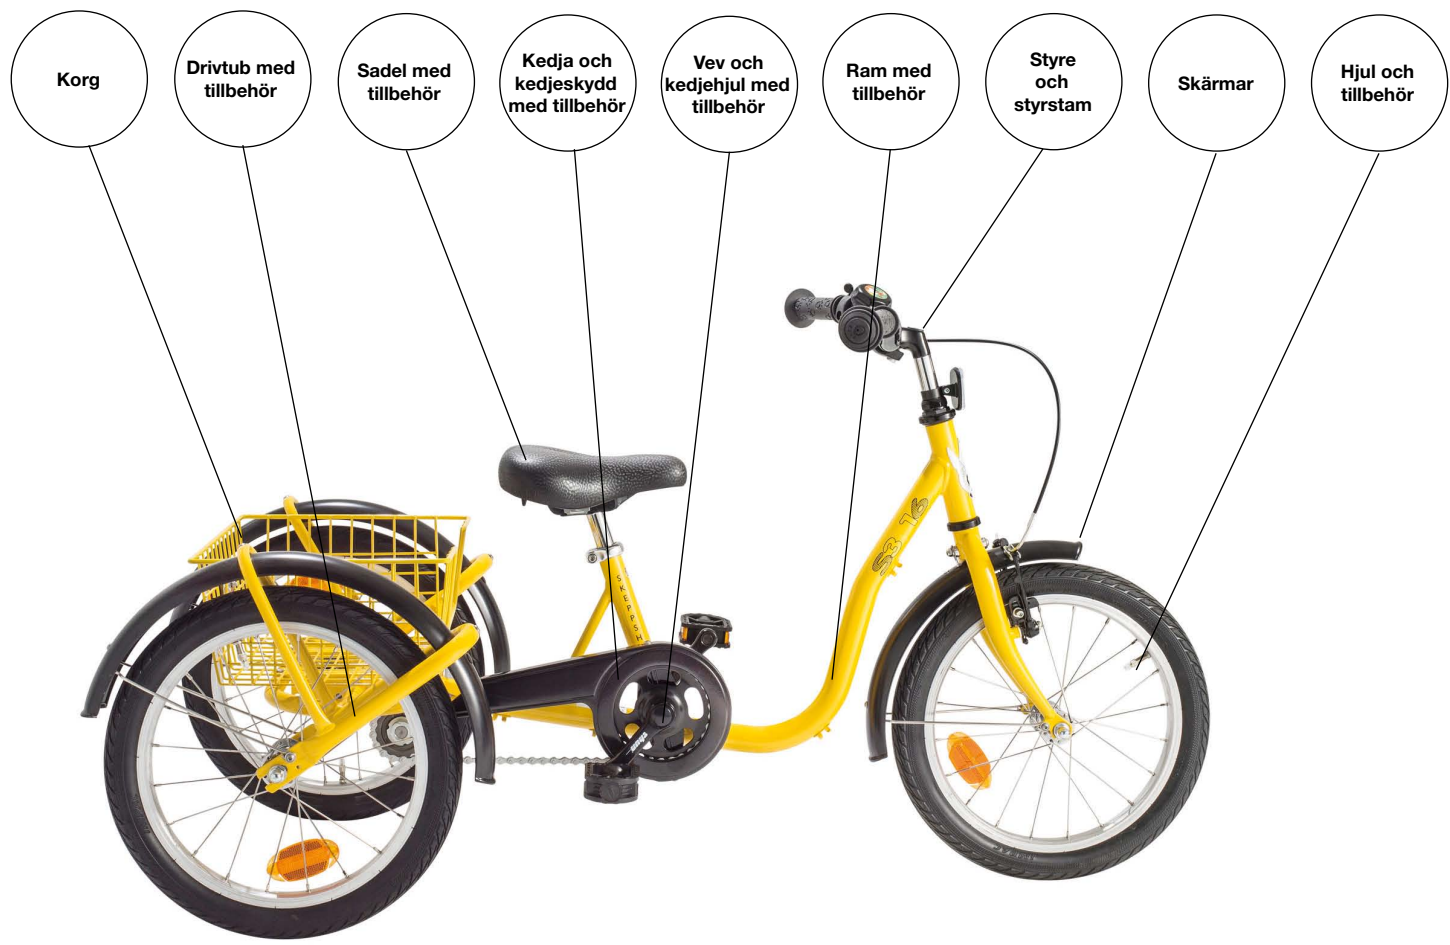

Korg

Drivtub med tillbehör

Sadel med tillbehör

Kedja och kedjeskydd med tillbehör

Vev och kedjehjul med tillbehör

Ram med tillbehör

Styre och styrstam

Skärmar

Hjul och tillbehör