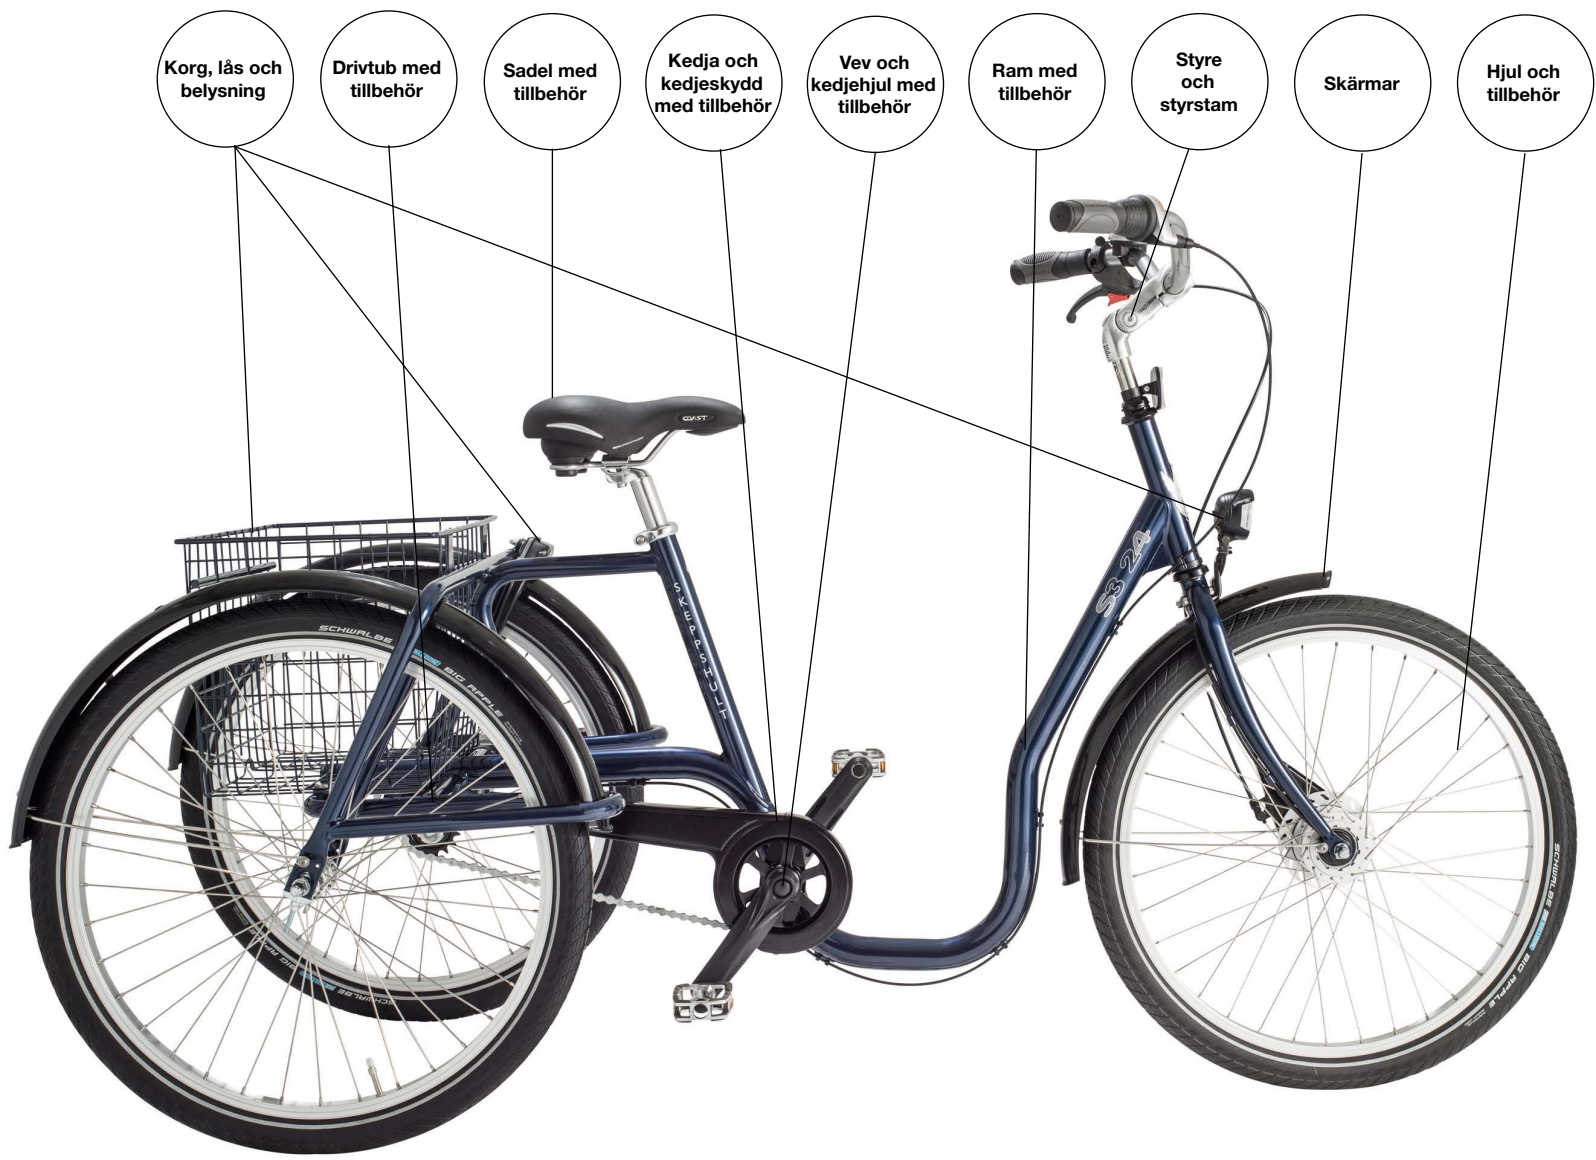

Korg, lås och
belysning

Drivtub med
tillbehör

Sadel med
tillbehör

Kedja och
kedjeskydd
med tillbehör

Vev och
kedjehjul med
tillbehör

Ram med
tillbehör

Styre
och
styrstam

Skärmar

Hjul och
tillbehör