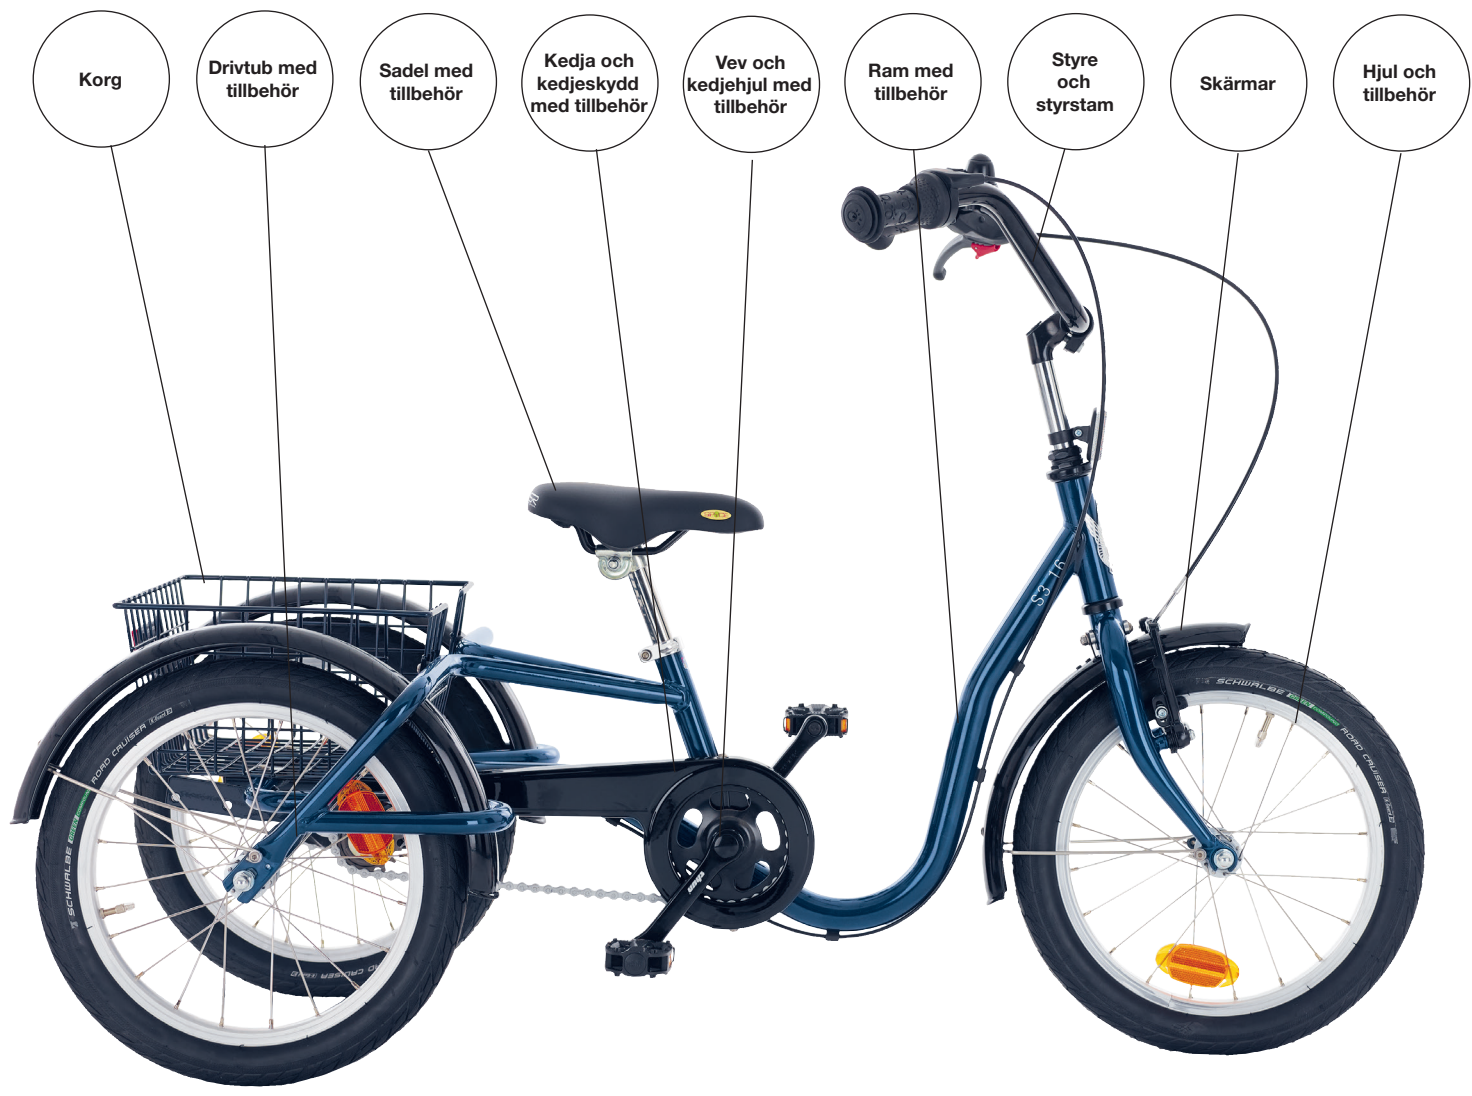

Korg

Drivtub med tillbehör

Sadel med tillbehör

Kedja och kedjeskydd med tillbehör

Vev och kedjehjul med tillbehör

Ram med tillbehör

Styre och styrstam

Skärmar

Hjul och tillbehör