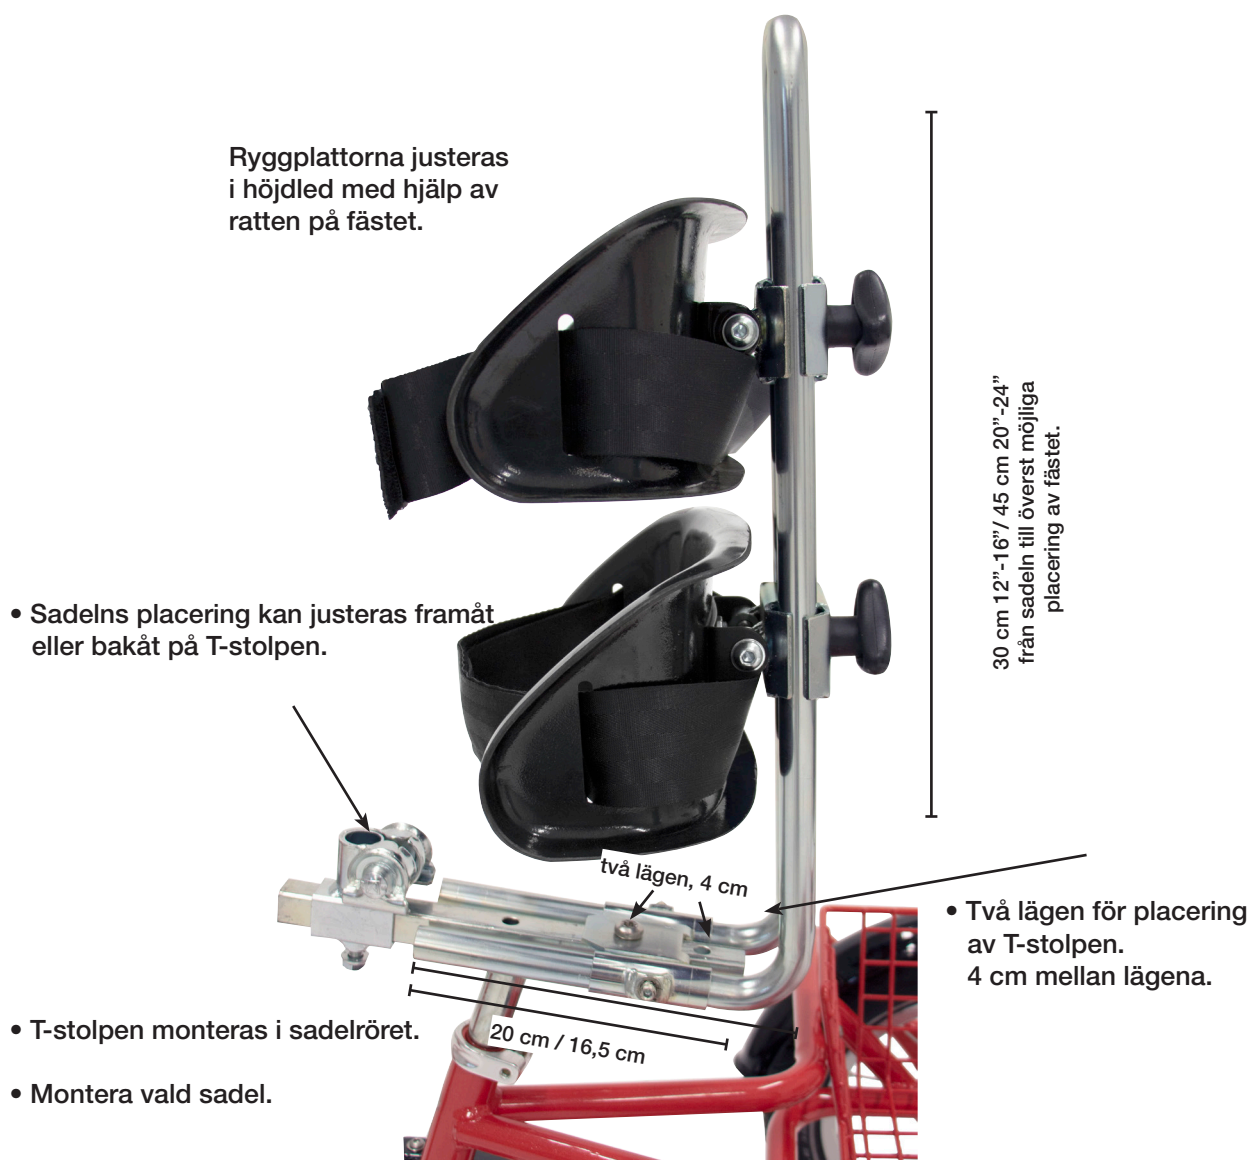

Ryggstöd justerbart med ryggplatta.

Komplett med u-båge, ryggplatta, bälte och t-stolpe.

Ryggstödet visas här monterat. Levereras komplett monterat för enkel montering på cykeln.

U-båge finns med två storlekar/höjder på bågen, 30 cm till 12" & 16" och 45 cm till 20" & 24".

Skeppshult
artikelnummer

Benämning

5000-0270-01 Ryggstöd justerbart med 1 ryggplatta (S). Passar 12"-16".
Komplett med u-båge 30 cm, 1 ryggplatta (S), bälte och T-stolpe Ø22 mm.

5000-0270-02 Ryggstöd justerbart med 2 ryggplattor (S). Passar 12"-16".
Komplett med u-båge 30 cm, 2 ryggplattor (S), bälte och T-stolpe Ø22 mm.

5000-0272-01 Ryggstöd justerbart med 1 ryggplatta (M). Passar 12"-16".
Komplett med u-båge 30 cm, 1 ryggplatta (M), bälte och T-stolpe Ø22 mm.

5000-0272-02 Ryggstöd justerbart med 2 ryggplattor (M). Passar 12"-16".
Komplett med u-båge 30 cm, 2 ryggplattor (M), bälte och T-stolpe Ø22 mm.

5000-0280-01 Ryggstöd justerbart med 1 ryggplatta (S). Passar 20"-24".
Komplett med u-båge 45 cm, 1 ryggplatta (S), bälte och T-stolpe Ø27,2 mm.

5000-0280-02 Ryggstöd justerbart med 2 ryggplattor (S). Passar 20"-24".
Komplett med u-båge 45 cm, 2 ryggplattor (S), bälte och T-stolpe Ø27,2 mm.